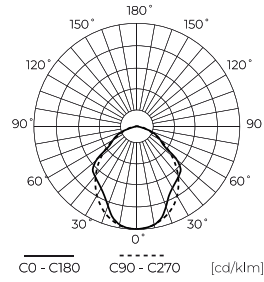

**Technische Daten**

Parameter	Wert
Energieeffizienzklasse 2019/2015	C
Garantie	5/7*
Leistung	• 60 W
Spannung	• 220-240 V AC
Farbtemperatur des Lichts	• 4000 K
Lichtfarbe	Weiß
Farbwiedergabe-Index Ra	80
Schutzart	IP20
IK Schutzgrad	08
Die Schutzklasse gegen elektrischen Schlag ist:	I
Lichtausbeute	130
Lichtstrom	7800
Lumenerhaltungsfaktor	96

Parameter	Wert
Lebensdauer L70B50	50 000 h
L80B* - Unterschied B10-B50 ≈ 1 % (laut LightingEurope) - vernachlässigbar	35000 h
Faktor Dauerhaftigkeit	0.9
Dimmfunktion	0-10
MacAdam Schritte	≤6
Schlingenlänge	200 cm
Befestigungsart	Gemischt
Frequenz der Stromversorgung	50/60Hz
Leistungsfaktor PF	0,9
Lampenaufwärmzeit bis zu 60%	1
Betriebstemperatur	-20÷45
Für den Innenbereich	Innenbereich
Höhe	52

LED line PRIME

Code: 479662

EAN: 5907777479662

**Lineare Leuchte FUSION 4000K 60W  
7800lm 120\*120° IP20 150cm schwarz  
PRIME 0-10V**

**Technische Zeichnung**

**Lichtverteilung**

**Zusätzliche Produktfotos**

**Logistikdaten**

**Einzelverpackung**

Breite	1444 mm
Höhe	52 mm
Länge	70 mm
Gewicht	1,97 kg

**Großverpackung**

Menge	12
Breite	1550 mm
Höhe	260 mm
Länge	260 mm
Volumen	0,104 m <sup>3</sup>
Gewicht	23,89 kg
Kommentare	60