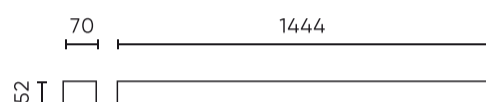

LED line PRIME

Symbol: 479662

EAN: 5907777479662

**Lineární svítidlo FUSION 4000K 60W
7800lm 120*120° IP20 150cm černá
PRIME 0-10V**

Technické kreslení