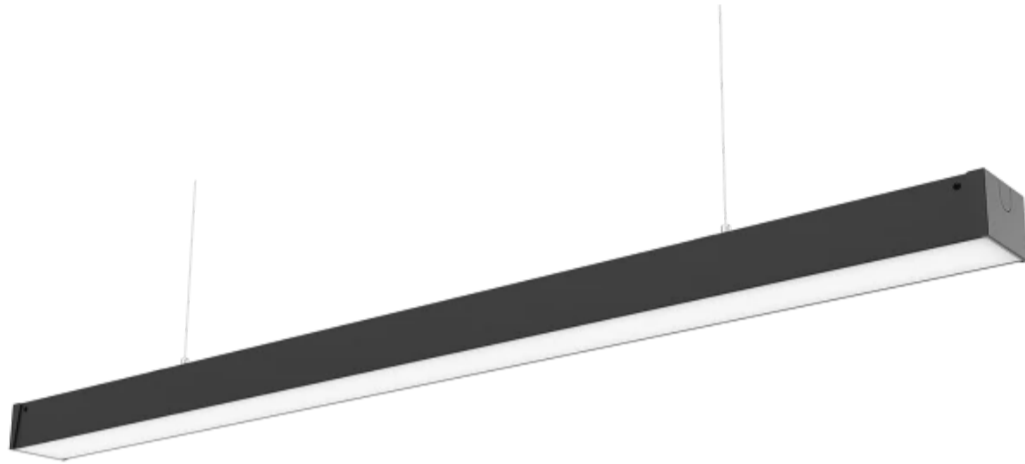

LED line PRIME

Symbol: 479662

EAN: 5907777479662

**Lineární svítidlo FUSION 4000K 60W
7800lm 120*120° IP20 150cm černá
PRIME 0-10V**

FUSION 60W LED line PRIME je perfektní řešení pro náročné světelné aplikace. Vytváří světelný tok 7800 lm při 4000 K, který zajišťuje vysokou účinnost při 130 lm / W. Rozváděcí úhel je 120 ° a funkce stmívání 0-10V umožňuje flexibilní nastavení podle individuálních potřeb.

Technické údaje

Parametr	Hodnota
Energetická třída 2019/2015	C
Záruka	5/7*
Moc	• 60 W
Napětí	• 220-240 V AC
Teplota barvy světla	• 4000 K
Světlá barva	Bílý
Index podání barev Ra	80
Třída těsnosti	IP20
Třída ochrany IK	08
Třída elektrické ochrany	I
Světelný výkon	130
Celkový světelný tok	7800
Faktor udržení světelného toku	96

LED line PRIME

Symbol: 479662

EAN: 5907777479662

**Lineární svítidlo FUSION 4000K 60W
7800lm 120*120° IP20 150cm černá
PRIME 0-10V**

Technické kreslení

Rozložení světla

Další fotografie produktů

Logistická data