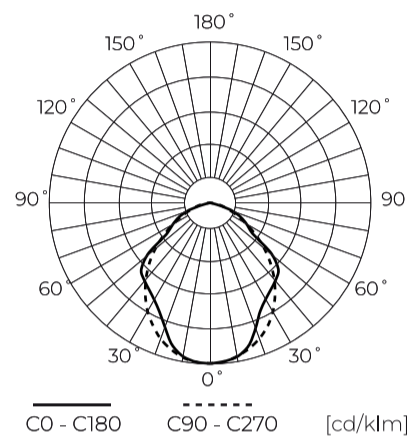

Technické údaje

Parametr	Hodnota
Energetická třída 2019/2015	C
Záruka	5/7*
Moc	• 60 W
Napětí	• 220-240 V AC
Teplota barvy světla	• 4000 K
Světlá barva	Bílý
Index podání barev Ra	80
Třída těsnosti	IP20
Třída ochrany IK	08
Třída elektrické ochrany	I
Světelný výkon	130
Celkový světelný tok	7800
Faktor udržení světelného toku	96

Parametr	Hodnota
Trvanlivost L70B50	50 000 h
L80B* – rozdíl B10–B50 ≈ 1 % (podle LightingEurope) – zanedbatelný	35000 h
Faktor trvanlivosti	0.9
Funkce stmívání	0-10
MacAdamovy kroky	≤6
Délka popruhů	200 cm
Frekvence napájecího napětí	50/60Hz
Účinník PF	0,9
Doba zahřívání lampy na 60 %	1
Provozní teplota	-20÷45
Pro aplikace	Uvnitř pokojů
Výška	52

LED line PRIME

Symbol: 479662

EAN: 5907777479662

**Lineární svítidlo FUSION 4000K 60W
7800lm 120*120° IP20 150cm černá
PRIME 0-10V**

Technické kreslení

Rozložení světla

Další fotografie produktů

Logistická data

Individuální balení

Šířka	1444 mm
Výška	52 mm
Délka	70 mm
Váhy	1,97 kg

Hromadné balení

Množství	12
Šířka	1550 mm
Výška	260 mm
Délka	260 mm
Objem	0,104 m ³
Váhy	23,89 kg
Komentáře	

Europaleta

Množství	144
Výška	1550 mm
Množství ve vrstvě	144
Počet vrstev	1
Množství: Euro paleta	144
Váhy	286,8 kg