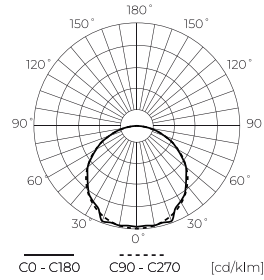

LED line PRIME

Symbol: 241789

EAN: 5901583241789

**Taśma LED 300/5m SMD 24V 6500K
4,8W IP20 8mm 30m 480lm/m PRIME**

Taśma LED 300 SMD 24V 6500K 4,8W 30m marki LED line PRIME to wysokiej jakości źródło światła, które charakteryzuje się doskonałą wydajnością świetlną wynoszącą 100 lm/W oraz współczynnikiem oddawania barw Ra na poziomie 80. Oferuje jasne białe światło o temperaturze barwowej 6500 K, idealne do licznych aranżacji. Dzięki funkcji ściemniania PWM i trwałości wynoszącej do 100 000 godzin, produkt zapewnia elastyczność oraz długotrwałe użytkowanie.

Dane techniczne

Parametr	Wartość
Klasa Energetyczna 2019/2015	F
Gwarancja	5
Moc	• 4.8 W / m
Napięcie	• 24 V DC
Temperatura barwy światła	• 6500 K
Barwa światła	Biała
Współczynnik odwzorowania barw Ra	80
Klasa szczelności	IP20
Klasa ochrony elektrycznej	III
Sekcja cięcia	10 cm
Wydajność świetlna	100
Współczynnik zachowania strumienia świetlnego	96 %
Okres trwałości L70B50	50 000 h
L80B*- różnica B10-B50 ≈ 1% (według LightingEurope)-pomijalna	35000 h
Współczynnik trwałości	0,9
Funkcja ściemniania	PWM

Parametr	Wartość
Całkowity strumień świetlny (metr)	480
Prąd (metr)	0,2
Kąt świecenia	120
Typ diody	SMD3528
Kompatybilny typ ściemniacza	PWM
Laminat (kolor)	Biały
Laminat (grubość)	2
Ilość diod (metr)	60
Typ taśmy klejącej	3M 300 LSE
Trwałość	100 000 h
Ilość cykli włącz/wyłącz	50000
Czas nagrzewania lampy do 60%	1
Temperatura pracy	-20÷45
Do zastosowań	Wewnątrz pomieszczeń
Wysokość	2,5

LED line PRIME

Symbol: 241789

EAN: 5901583241789

**Taśma LED 300/5m SMD 24V 6500K
4,8W IP20 8mm 30m 480lm/m PRIME**

Rysunek techniczny

Rozsył światła

Dodatkowe zdjęcia produktowe

Dane logistyczne