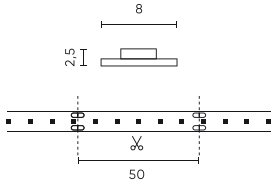

Dane techniczne

Parametr	Wartość
Klasa Energetyczna 2019/2015	F
Gwarancja	5
Moc	• 4.8 W / m
Napięcie	• 24 V DC
Temperatura barwy światła	• 6500 K
Barwa światła	Biała
Współczynnik odwzorowania barw Ra	80
Klasa szczelności	IP20
Klasa ochrony elektrycznej	III
Sekcja cięcia	10 cm
Wydajność świetlna	100
Współczynnik zachowania strumienia świetlnego	96 %
Okres trwałości L70B50	50 000 h
L80B*- różnica B10-B50 ≈ 1% (według LightingEurope)-pomijalna	35000 h
Współczynnik trwałości	0,9
Funkcja ściemniania	PWM

Parametr	Wartość
Całkowity strumień świetlny (metr)	480
Prąd (metr)	0,2
Kąt świecenia	120
Typ diody	SMD3528
Kompatybilny typ ściemniacza	PWM
Laminat (kolor)	Biały
Laminat (grubość)	2
Ilość diod (metr)	60
Typ taśmy klejącej	3M 300 LSE
Trwałość	100 000 h
Ilość cykli włącz/wyłącz	50000
Czas nagrzewania lampy do 60%	1
Temperatura pracy	-20÷45
Do zastosowań	Wewnątrz pomieszczeń
Wysokość	2,5

LED line PRIME

Symbol: 241789

EAN: 5901583241789

**Taśma LED 300/5m SMD 24V 6500K
4,8W IP20 8mm 30m 480lm/m PRIME**

Rysunek techniczny

Rozsył światła

Dodatkowe zdjęcia produktowe

Dane logistyczne

Europaleta

Ilość opakowań jednostkowych europaleta	14400 m
Wysokość palety	1740 mm
Ilość w warstwie	80 szt.
Ilość warstw	6
Ilość opakowań zbiorczych europaleta	480 szt.
Waga	303

LED line PRIME

Symbol: 241789