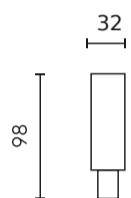

LED line PRIME

Symbol: 221314

EAN: 5905378221314

**Przyłącze prądowe do szynoprzewodu
LUMICANTO POWERTRACK lewe czarne
PRIME**

Rysunek techniczny