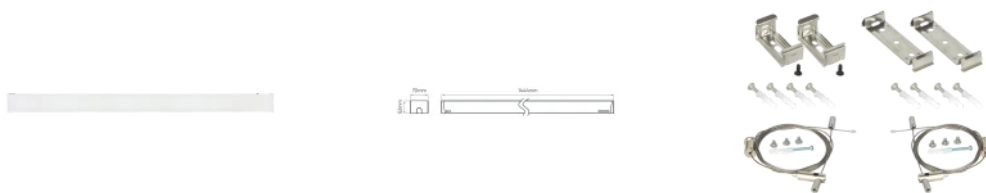

LED line PRIME

Symbol: 204294

EAN: 5905378204294

**Oprawa liniowa FUSION 4000K 60W  
7800lm 60\*110° IP20 150cm biała PRIME  
0-10V**

**Rysunek techniczny**

**Rozsył światła**

**Dodatkowe zdjęcia produktowe**