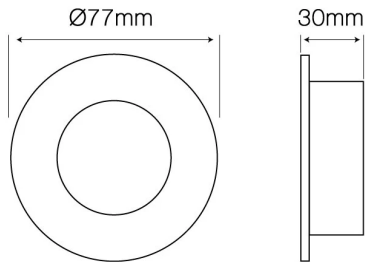

## LED line® Oprawa sufitowa okrągła odlew czarna

Matowe wykończenie oprawy zapewnia jej estetyczny wygląd.

Na produkt udzielana jest pięcioletnia gwarancja producenta.

65 mm

Parametr	Wartość
Moc maksymalna lampy w oprawie	35
Klasa szczelności IP	20
Gwarancja (lata)	5
Kolor	Czarny
Średnica oprawy	77 mm
Średnica źródła dedykowanego dla oprawki	50
Materiał (obudowa)	Odlew aluminium
Klasyfikacja materiału podłoża do montażu	F

Parametr	Wartość
Montaż od oświetlanego obiektu	0.5
Rozmiar otworu montażowego	65 mm
Do zastosowań wewnątrz i na zewnątrz pomieszczeń	TAK
Klasa ochrony przed porażeniem elektrycznym	III
Opakowanie zbiorcze	100 szt.
Wysokość	30 mm
Masa produktu z opakowaniem	27 g
Waga opakowania zbiorczego (kg)	2,7

**Opakowanie jednostkowe**

Szerokość [mm]	90
Wysokość [mm]	40
Długość [mm]	90
Waga [kg]	0,0611
Ilość w opakowaniu	1

**Opakowanie zbiorcze**

Ilość szt/ taśmy w metrach	100
Szerokość [mm]	480
Wysokość [mm]	380
Długość [mm]	220
Waga [kg]	6,11
Objętość [m <sup>3</sup> ]	0,040128
Uwagi	CARTON BOX

**Europaleta**

Ilość szt/ taśmy w metrach	2800
Ilość zbiorcza	28
Waga [kg]	171,08
Wysokość palety [mm]	1664
Ilość w 1 warstwie	7
Ilość warstw	4