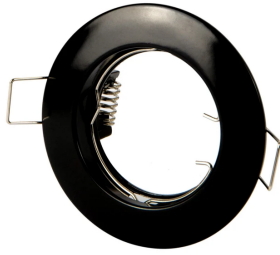

## LED line® Oprawa sufitowa okrągła odlew czarna

Matowe wykończenie oprawy zapewnia jej estetyczny wygląd.

Na produkt udzielana jest pięcioletnia gwarancja producenta.

65 mm

Parametr	Wartość
Moc maksymalna lampy w oprawie	35
Klasa szczelności IP	20
Gwarancja (lata)	5
Kolor	Czarny
Średnica oprawy	77 mm
Średnica źródła dedykowanego dla oprawki	50
Materiał (obudowa)	Odlew aluminium
Klasyfikacja materiału podłoża do montażu	F

Parametr	Wartość
Montaż od oświetlanego obiektu	0.5
Rozmiar otworu montażowego	65 mm
Do zastosowań wewnątrz i na zewnątrz pomieszczeń	TAK
Klasa ochrony przed porażeniem elektrycznym	III
Opakowanie zbiorcze	100 szt.
Wysokość	30 mm
Masa produktu z opakowaniem	27 g
Waga opakowania zbiorczego (kg)	2,7