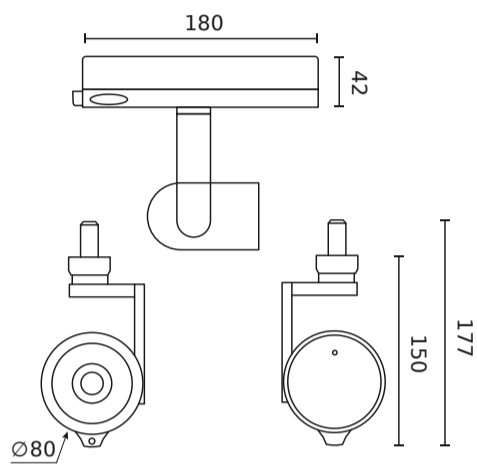

LED line PRIME

Produkto kodas: 227965

EAN: 5905378227965

**Track light AI LED line x Caimeta 35W
CCT 50° baltas PRIME**

Techninis brėžinys

Šviesos pasiskirstymas

Papildomos produkto nuotraukos

Logistikos duomenys

Vienartinė pakuotė

Plotis	220 mm
Ūgis	94 mm
Ilgis	302 mm
Svarstyklės	1,2 kg

Didmeninė pakuotė

Kiekis	12
Plotis	460 mm
Ūgis	305 mm
Ilgis	625 mm
Svarstyklės	15.65 kg

Europaletas

Kiekis	96
Ūgis	140 cm
Kiekis viename sluoksnyje	48
Sluoksnių skaičius	2
Didelis kiekis	8
Svarstyklės	160 kg