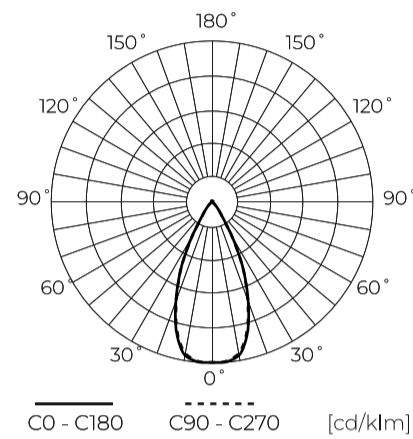

Produktas pagal užsakymą. Laukimo laikas ~10 savaitių.

Techniniai duomenys

Parametras	Vertė
Energinio efektyvumo klasė 2019/2015	F
Garantija	5
Galia	• 35 W
Įtampa	• 220-240 V AC
Šviesos spalvos temperatūra	• 2700-6500 K
Šviesi spalva	CCT
Spalvų atgavos indeksas Ra	90
Sandarumo klasė	IP20
IK apsaugos klasė	08
Apsaugos nuo elektros smūgio klasė	II

Parametras	Vertė
Šviesos efektyvumas	80
Bendras šviesos srautas	2700 lm
Galiojimo laikas L70B50	100 000 h
Maitinimo įtampos dažnis	50/60Hz
Spindulio kampas	50°
Galios koeficientas PF	0,95
Darbinė temperatūra	-10 ÷ 30
Skirta naudoti patalpose	Kambarių viduje
Ūgis	177,5 mm
Rėmo skersmuo	80 mm

LED line PRIME

Produkto kodas: 227965

EAN: 5905378227965

**Track light AI LED line x Caimeta 35W
CCT 50° baltas PRIME**

Techninis brėžinys

Šviesos pasiskirstymas

Papildomos produkto nuotraukos

Logistikos duomenys

Vienartinė pakuotė

Plotis	220 mm
Ūgis	94 mm
Ilgis	302 mm
Svarstyklės	1,2 kg

Didmeninė pakuotė

Kiekis	12
Plotis	460 mm
Ūgis	305 mm
Ilgis	625 mm
Svarstyklės	15.65 kg

Europaletas

Kiekis	96
Ūgis	140 cm
Kiekis viename sluoksnyje	48
Sluoksnių skaičius	2
Didelis kiekis	8
Svarstyklės	160 kg