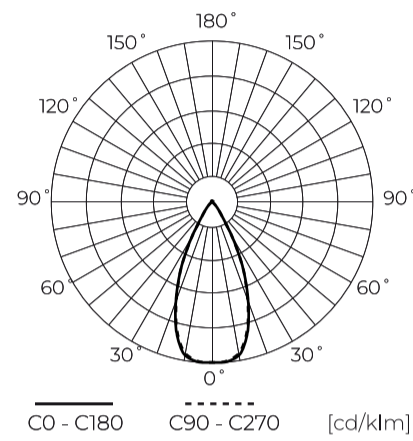

Produit sur commande. Délai d'attente ~10 semaines.

Données techniques

Paramètre	Valeur
Classe d'efficacité énergétique 2019/2015	F
Garantie	5
Pouvoir	• 35 W
Tension	• 220-240 V AC
Température de couleur de la lumière	• 2700-6500 K
Couleur claire	CCT
Indice de rendu des couleurs Ra	90
Classe d'étanchéité	IP20
Classe de protection IK	08
Classe de protection contre les chocs électriques	II

Paramètre	Valeur
Efficacité lumineuse	80
Flux lumineux total	2700 lm
Durée de conservation L70B50	100 000 h
Fréquence de la tension d'alimentation	50/60Hz
Angle du faisceau	50°
Facteur de puissance PF	0,95
Température de fonctionnement	-10 ÷ 30
Pour une utilisation en intérieur	À l'intérieur des chambres
Hauteur	177,5 mm
Diamètre du cadre	80 mm

LED line PRIME

Symbole: 227965

EAN: 5905378227965

**Track light AI LED line x Caimeta 35W
CCT 50° blanc PRIME**

Dessin technique

Répartition de la lumière

Photos supplémentaires du produit

Données logistiques

Emballage individuel

Largeur	220 mm
Hauteur	94 mm
Longueur	302 mm
Balance	1,2 kg

Emballage en vrac

Quantité	12
Largeur	460 mm
Hauteur	305 mm
Longueur	625 mm
Balance	15.65 kg

Europalette

Quantité	96
Hauteur	140 cm
Quantité en couche	48
Nombre de couches	2
Quantité en vrac	8
Balance	160 kg