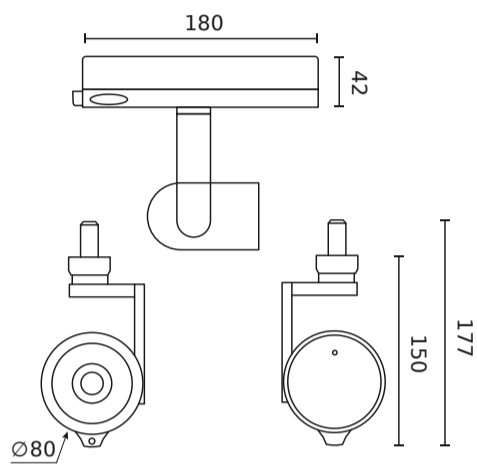

Paramètre	Valeur
Efficacité lumineuse	80
Flux lumineux total	2700 lm
Durée de conservation L70B50	100 000 h
Fréquence de la tension d'alimentation	50/60Hz
Angle du faisceau	50°
Facteur de puissance PF	0,95
Température de fonctionnement	-10 ÷ 30
Pour une utilisation en intérieur	À l'intérieur des chambres
Hauteur	177,5 mm
Diamètre du cadre	80 mm

LED line PRIME

Symbole: 227965

EAN: 5905378227965

**Track light AI LED line x Caimeta 35W
CCT 50° blanc PRIME**

Dessin technique

Répartition de la lumière

Photos supplémentaires du produit

Données logistiques

Emballage individuel

Largeur	220 mm
Hauteur	94 mm
Longueur	302 mm
Balance	1,2 kg

Emballage en vrac

Quantité	12
Largeur	460 mm
Hauteur	305 mm
Longueur	625 mm
Balance	15.65 kg

Europalette

Quantité	96
Hauteur	140 cm
Quantité en couche	48
Nombre de couches	2
Quantité en vrac	8
Balance	160 kg