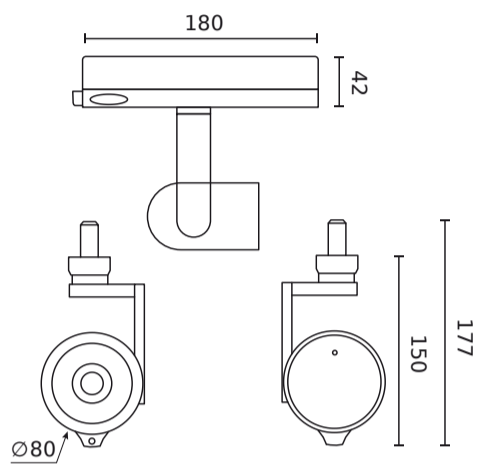

Parameter	Wert
Lichtausbeute	80
Lichtstrom	2700 lm
Lebensdauer L70B50	100 000 h
Frequenz der Stromversorgung	50/60Hz
Abstrahlwinkel	50°
Leistungsfaktor PF	0,95
Betriebstemperatur	-10 ÷ 30
Für den Innenbereich	Innenbereich
Höhe	177,5 mm
Leuchtendurchmesser	80 mm

LED line PRIME

Code: 227965

EAN: 5905378227965

**Track light AI LED line x Caimeta 35W  
CCT 50° weiß PRIME**

**Technische Zeichnung**

**Lichtverteilung**

**Zusätzliche Produktfotos**

**Logistikdaten**

**Einzelverpackung**

Breite	220 mm
Höhe	94 mm
Länge	302 mm
Gewicht	1,2 kg

**Großverpackung**

Menge	12
Breite	460 mm
Höhe	305 mm
Länge	625 mm
Gewicht	15.65 kg

**Europalette**

Menge	96
Palettenhöhe	140 cm
Menge in der Schicht	48
Anzahl der Schichten	2
Großmengen	8
Waage	160 kg