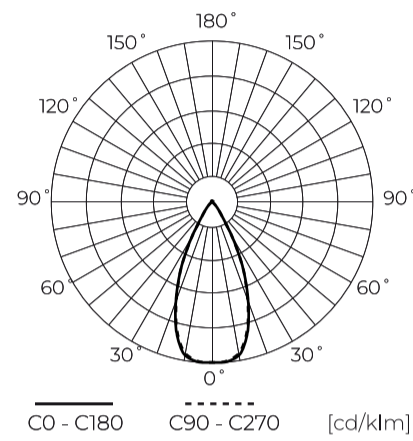

**Produkt auf Bestellung. Lieferzeit ~10 Wochen.**

**Technische Daten**

Parameter	Wert
Energieeffizienzklasse 2019/2015	F
Garantie	5
Leistung	• 35 W
Spannung	• 220-240 V AC
Farbtemperatur des Lichts	• 2700-6500 K
Lichtfarbe	CCT
Farbwiedergabe-Index Ra	90
Schutzart	IP20
IK Schutzgrad	08
Die Schutzklasse gegen elektrischen Schlag ist:	II

Parameter	Wert
Lichtausbeute	80
Lichtstrom	2700 lm
Lebensdauer L70B50	100 000 h
Frequenz der Stromversorgung	50/60Hz
Abstrahlwinkel	50°
Leistungsfaktor PF	0,95
Betriebstemperatur	-10 ÷ 30
Für den Innenbereich	Innenbereich
Höhe	177,5 mm
Leuchtendurchmesser	80 mm

LED line PRIME

Code: 227965

EAN: 5905378227965

**Track light AI LED line x Caimeta 35W  
CCT 50° weiß PRIME**

**Technische Zeichnung**

**Lichtverteilung**

**Zusätzliche Produktfotos**

**Logistikdaten**

**Einzelverpackung**

Breite	220 mm
Höhe	94 mm
Länge	302 mm
Gewicht	1,2 kg

**Großverpackung**

Menge	12
Breite	460 mm
Höhe	305 mm
Länge	625 mm
Gewicht	15.65 kg

**Europalette**

Menge	96
Palettenhöhe	140 cm
Menge in der Schicht	48
Anzahl der Schichten	2
Großmengen	8
Waage	160 kg