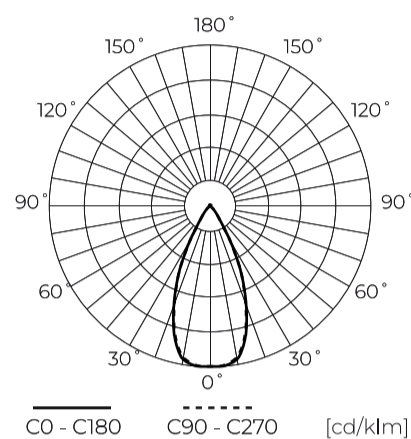

Parametr	Hodnota
Světelný výkon	80
Celkový světelný tok	2700 lm
Trvanlivost L70B50	100 000 h
Frekvence napájecího napětí	50/60Hz
Úhel paprsku	50°
Účinník PF	0,95
Provozní teplota	-10 ÷ 30
Pro aplikace	Uvnitř pokojů
Výška	177,5 mm
Průměr armatury	80 mm

LED line PRIME

Symbol: 227965

EAN: 5905378227965

**Track light AI LED line x Caimeta 35W
CCT 50° bílý PRIME**

Technické kreslení

Rozložení světla

Další fotografie produktů

Logistická data