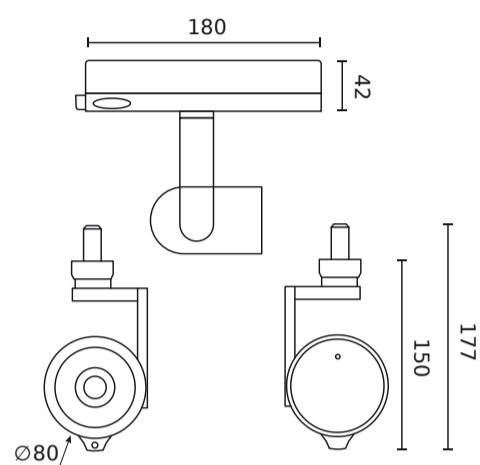

Parametr	Hodnota
Světelný výkon	80
Celkový světelný tok	2700 lm
Trvanlivost L70B50	100 000 h
Frekvence napájecího napětí	50/60Hz
Úhel paprsku	50°
Účinník PF	0,95
Provozní teplota	-10 ÷ 30
Pro aplikace	Uvnitř pokojů
Výška	177,5 mm
Průměr armatury	80 mm

LED line PRIME

Symbol: 227965

EAN: 5905378227965

**Track light AI LED line x Caimeta 35W
CCT 50° bílý PRIME**

Technické kreslení

Rozložení světla

Další fotografie produktů

Logistická data

Individuální balení

Šířka	220 mm
Výška	94 mm
Délka	302 mm
Váhy	1,2 kg

Hromadné balení

Množství	12
Šířka	460 mm
Výška	305 mm
Délka	625 mm
Váhy	15.65 kg

Europaleta

Množství	96
Výška	140 cm
Množství ve vrstvě	48
Počet vrstev	2
Množství: Euro paleta	8
Váhy	160 kg