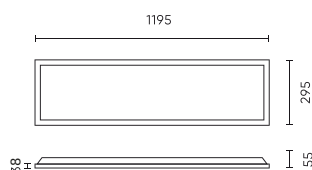

LED line LITE

Produkto kodas: 203945

EAN: 5905378203945

**Panelis Backlit 2in1 4000K 40W 4000lm
IP20 30x120cm baltas Antsieninis/Po
siene LITE**

Techninis brėžinys