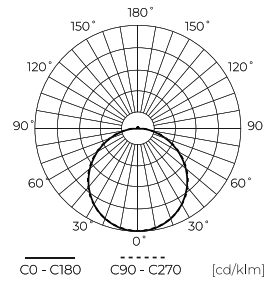

Šviesos pasiskirstymas