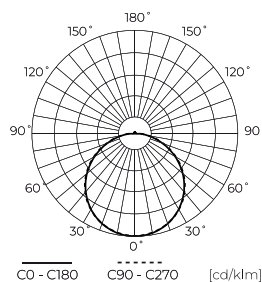

Šviesos pasiskirstymas