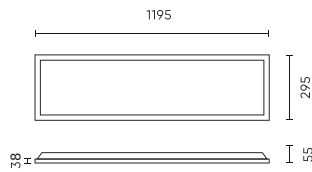

LED line LITE

Produkto kodas: 203945

EAN: 5905378203945

**Panelis Backlit 2in1 4000K 40W 4000lm
IP20 30x120cm baltas Antsieninis/Po
siene LITE**

Techninis brėžinys