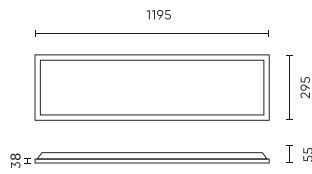

LED line LITE

Symbole: 203945

EAN: 5905378203945

**Panel Backlit 2in1 4000K 40W 4000lm
IP20 30x120cm blanc Surface/Encastré
LITE**

Le panneau Backlit 2in1 40W 4000K de la marque LED line LITE est un luminaire exceptionnel qui offre une excellente qualité de fabrication et une efficacité lumineuse élevée de 100 lm/W. Il génère un flux lumineux de 4000 lm avec une puissance de seulement 40 W. Grâce à l'utilisation de diodes LED SMD et à une conception innovante backlit, le panneau garantit un éclairage uniforme. Le boîtier en cuivre et en acier se distingue par sa durabilité, et la classe de protection IP20 confirme son adéquation pour les intérieurs.

LED line LITE

Symbole: 203945

EAN: 5905378203945

**Panel Backlit 2in1 4000K 40W 4000lm
IP20 30x120cm blanc Surface/Encastré
LITE**

Dessin technique

Répartition de la lumière

Photos supplémentaires du produit

Données logistiques

Emballage individuel

Largeur	1205 mm
Hauteur	45 mm
Longueur	305 mm
Balance	1,68 kg

Emballage en vrac

Quantité	4
Largeur	325 mm
Hauteur	200 mm
Longueur	1225 mm
Volume	0,079 m ³
Balance	8,1 kg

Europalette

Quantité	36
Hauteur	1,90 m
Quantité en couche	
Nombre de couches	
Quantité en vrac	9
Balance	122 kg

LED line LITE

Symbole: 203945

EAN: 5905378203945

**Panel Backlit 2in1 4000K 40W 4000lm
IP20 30x120cm blanc Surface/Encastré
LITE**