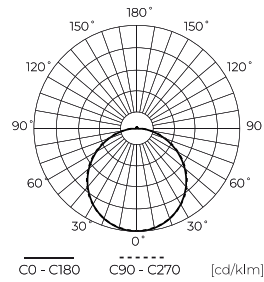

Répartition de la lumière