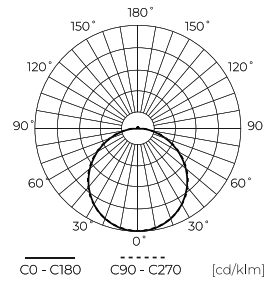

Rozložení světla