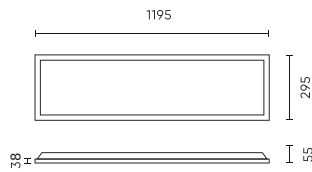

LED line LITE

Symbol: 203945

EAN: 5905378203945

**Panel Backlit 2in1 4000K 40W 4000lm
IP20 30x120cm bílý
Povrchový/Zapuštěný LITE**

Technické kreslení