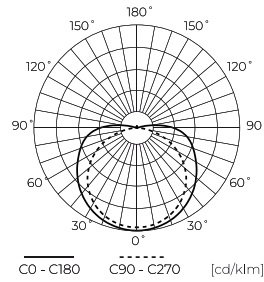

Rozsył światła