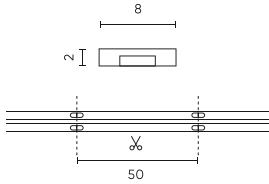

LED line PRIME

Symbol: 211056

EAN: 5905378211056

**Taśma LED 320 COB 24V 6500K 5W IP20
8mm 5m 500lm/m PRIME**

Rysunek techniczny