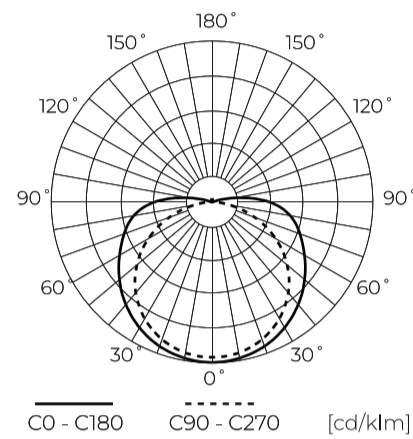

Šviesos pasiskirstymas