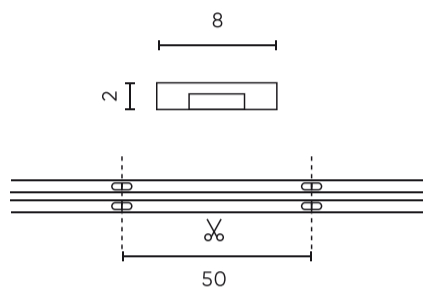

LED line PRIME

Produkto kodas: 211056

EAN: 5905378211056

**LED juosta 320 COB 24V 6500K 5W IP20
8mm 5m 500lm/m PRIME**

Techninis brėžinys