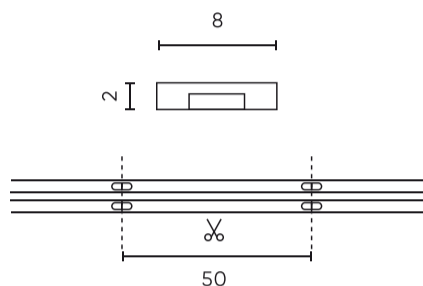

LED line PRIME

Symbol: 211056

EAN: 5905378211056

**LED pásek 320 COB 24V 6500K 5W IP20
8mm 5m 500lm/m PRIME**

Technické kreslení