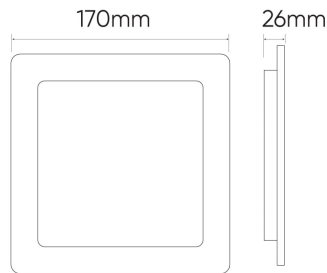

LED line LITE Downlight MOLLY 18W 1750lm 3000K eckig

Das größte Angebot an Downlight-LED-Leuchten auf dem Markt, darunter bis zu 32 Artikel. Die neue LED-Linie LITE Molly zeichnet sich nicht nur durch ihr minimalistisches Design aus, sondern auch durch ihre einfache Unterputz- und Aufputzmontage.

Merkmale unserer LED-Downlight-Leuchten:

- Die runde und die quadratischen Versionen ermöglichen es Ihnen, die Leuchten je nach Ihrer Inneneinrichtung zu wählen.
- Die Leistung reicht von 5 W bis 24 W, so dass sie an die jeweiligen Räumlichkeiten angepasst werden kann.

Technische Parameter:

- Breites Leistungsspektrum: 5 W, 9 W, 12 W, 18 W und 24 W
- Lichtausbeute im Bereich von 90-110 lm/W
- Schutzklasse: IP20
- Farbtemperatur: 3000 K, 4000 K, CCT 3000/4000/6000 K
- Version mit oder ohne Bewegungssensor
- Wirkung von natürlichem Licht dank Ra > 80
- Universalrahmen

Parameter	Wert
Anzahl der Ein-/Aus-Schaltzykle	20000
MacAdam Schritte	≤6
Betriebstemperatur	-20 ÷ 40 °C
Montagelochgröße	140-160 mm
Die Schutzklasse gegen elektrischen Schlag ist:	II
Länge	170 mm
Breite	170 mm
Höhe	26 mm
EPREL ID	1 494 738
Datum des ersten Inverkehrbringens	2023-05-15 04:25:15
Produktform (EPREL)	Source Out
Winkel für den Nutzlichtstrom (EPREL)	360-Grad-Kugel
Ist das Produkt mit einer Lichtquelle ausgestattet? (EPREL)	Ja
Nicht gerichtete oder gerichtete Lichtquelle (EPREL)	NDLS
Netzbetriebene oder netzunabhängige Lichtquelle (EPREL)	MLS
Kombinierte CLS-Lichtquelle (EPREL)	Nein
Farbwechselbare Lichtquelle (EPREL)	Nein
Farbwiedergabe-Index R9 (EPREL)	4
Gesamtlichtstrom der Lichtquelle (EPREL)	2 430
Leistung im ON-Modus Pon (EPREL)	18
Nutzbarer Lichtstrom Φuse (EPREL)	2 430
Winkel der Lichtverteilung (EPREL)	120