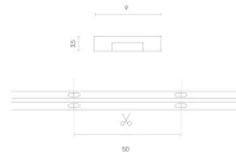

Parameter	Wert
Dimmfunktion	PWM
MacAdam Schritte	≤3
Kabellänge	200 mm
Lichtstrom (Meter)	1100
Strom (Meter)	0,46
Abstrahlwinkel	180
Diodentyp	COB
Anzahl der LEDs	2400
Kompatibler Dimmer	PWM
Laminat (Farbe)	Weiß
Laminat (Dicke)	2
Anzahl der LEDs (Meter)	480
Klebebandtyp	3M 300 LSE
Betriebstemperatur	-30+45
Höhe	3,5

LED line PRIME

Code: 210981

EAN: 5905378210981

**LED-Streifen 480 COB 24V 3000K 11W
IP66 9mm 5m 1100lm/m PRIME**

Technische Zeichnung

Lichtverteilung

Zusätzliche Produktfotos

Logistikdaten

Einzelverpackung

Menge	5 m
Gewicht	0,194 kg

Großverpackung

Menge	40
Breite	380 mm
Höhe	210 mm
Länge	460 mm
Gewicht	8,74 kg

Europalette

LED line PRIME

Code: 210981

EAN: 5905378210981