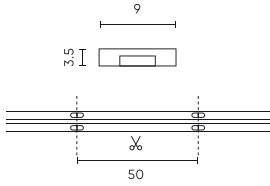

LED line PRIME

Code: 210981

EAN: 5905378210981

**LED-Streifen 480 COB 24V 3000K 11W
IP66 9mm 5m 1100lm/m PRIME**

Technische Zeichnung

Lichtverteilung

Zusätzliche Produktfotos