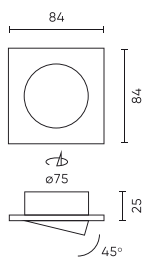

LED line PRIME

Symbol: 242946

EAN: 5901583242946

**Oprawa sufitowa ruchoma kwadratowa
IP20 satyna PRIME**

Rysunek techniczny