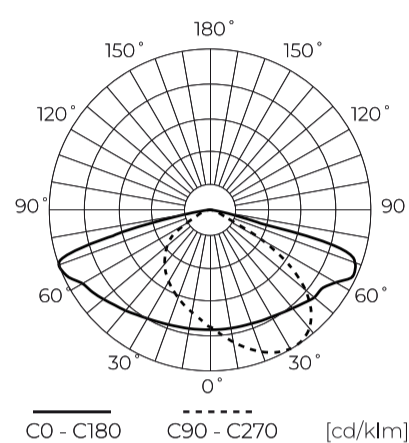

Distribuția luminii