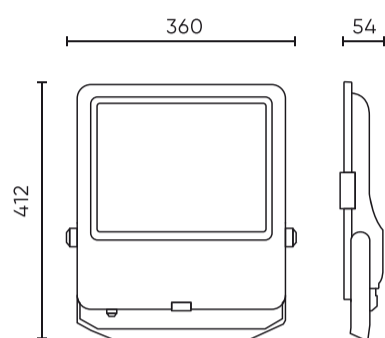

LED line PRIME

Simbol: 202580

EAN: 5905378202580

**Reflector FLOODLIGHT 4000K 150W
21000lm T2 IP66 PRIME**

Desen tehnic