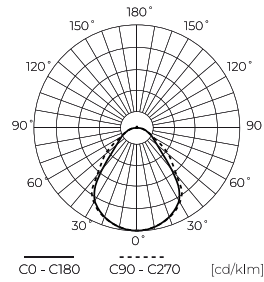

Lichtverteilung