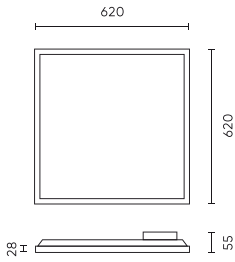

LED line PRIME

Code: 204522

EAN: 5905378204522

**Backlit Panel 4000K 34W 4760lm IP20
62x62cm weiß UGR<19 PRIME**

Technische Zeichnung