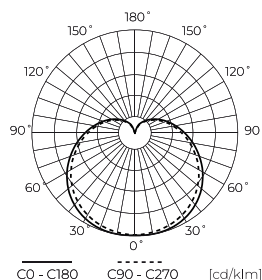

LED line PRIME

Kód: 209657

EAN: 5905378209657

LED izzó E14 3000K 7W 1000lm 230V 220° G45 Ceramic PRIME

Műszaki rajz

Fényeloszlás