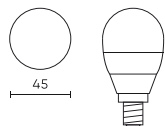

LED line PRIME

Symbol: 209657

EAN: 5905378209657

**LED žárovka E14 3000K 7W 1000lm
230V 220° G45 Keramika PRIME**

Technické kreslení