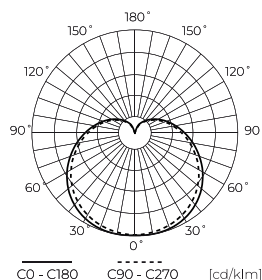

LED line PRIME

Symbol: 209657

EAN: 5905378209657

**LED žárovka E14 3000K 7W 1000lm
230V 220° G45 Keramika PRIME**

Technické kreslení

Rozložení světla