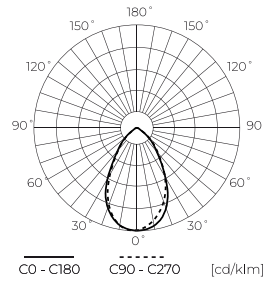

Lichtverteilung