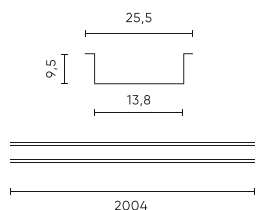

LED line PRIME

Produkto kodas: 203686

EAN: 5905378203686

Baltas aliuminio profilis įleidžiamas 2m - PRIME rinkinys

Techninis brėžinys