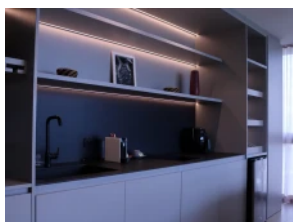

Šviesos pasiskirstymas

Papildomos produkto nuotraukos