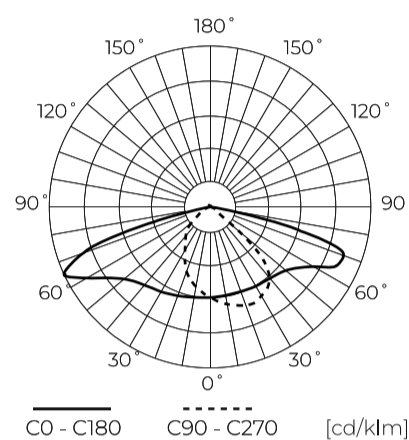

Dane techniczne

Parametr	Wartość
Klasa Energetyczna 2019/2015	B
Gwarancja	5/7*
Moc	• 38 W
Napięcie	• 100-277 V AC
Temperatura barwy światła	• 4000 K
Barwa światła	Biała
Współczynnik odwzorowania barw Ra	70
Klasa szczelności	IP66
Stopień ochrony IK	09
Klasa ochrony elektrycznej	I
Wydajność świetlna	150
Całkowity strumień świetlny	5700
Okres trwałości L70B50	100 000 h
L80B*- różnica B10-B50 ≈ 1% (według LightingEurope)-pomijalna	100000 h

Parametr	Wartość
L90B*- różnica B10-B50 ≈ 1% (według LightingEurope)-pomijalna	100000 h
Funkcja ściemniania	0-10
Częstotliwość napięcia zasilania	50/60Hz
Kąt świecenia	T2M1
Współczynnik mocy PF	>0,95
Temperatura pracy	-40 ÷ 45
Do zastosowań	Na zewnątrz pomieszczeń
Rozmiar otworu montażowego	48-60 mm
Wysokość	95 mm
Kolor	Szary (RAL 9007)
Materiał (obudowa)	Aluminium
Materiał (klosz)	Szkló hartowane
Typ złącza	ZHAGA

LED line PRIME

Symbol: 229730

EAN: 5905378229730

**Oprawa drogowa TOLENO Icl 4000K
38W 5700lm T2M1 IP66 Szary (RAL
9007) CRI70 PRIME**

Rysunek techniczny

Rozsył światła

Dodatkowe zdjęcia produktowe

Dane logistyczne

Opakowanie jednostkowe

Szerokość	500 mm
Wysokość	130 mm
Długość	235 mm
Waga	3,12 kg

Opakowanie zbiorcze

Ilość	1
Szerokość	500 mm
Wysokość	130 mm
Długość	235 mm

Europaleta

Ilość opakowań jednostkowych europaleta	72
Wysokość palety	1900 mm
Ilość opakowań zbiorczych europaleta	72
Waga	270 kg