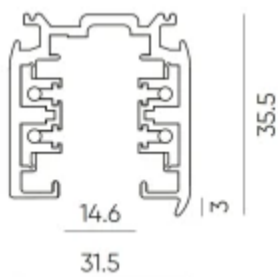

LED line PRIME

Produkto kodas: 210547

EAN: 5905378210547

LUMICANTO 3fazės geležinkelio kabelis 1m, baltas PRIME

Techninis brėžinys

Šviesos pasiskirstymas

Papildomos produkto nuotraukos