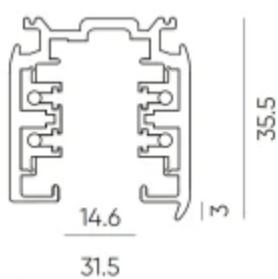

LED line PRIME

Kód: 210547

EAN: 5905378210547

LUMICANTO 3-fázisú sín kábel 1m fehér PRIME

Műszaki rajz

Fényeloszlás

További termékfotók

Logisztikai adatok

Egyetlen csomagolás

Szélesség	1000 mm
Magasság	35,5 mm
Hossz	31,5 mm
Mérleg	0,86 kg

Tömeges csomagolás

Mennyiség	10
Szélesség	180 mm
Magasság	80 mm
Hossz	1030 mm
Kötet	0,014 m ³
Mérleg	9 kg

Europaraklap

Magasság	
Mennyiség a rétegben	
Rétegek száma	
Tömeges mennyiség	
Mérleg	