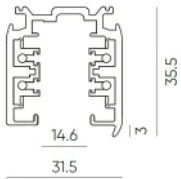

LED line PRIME

Code: 210547

EAN: 5905378210547

**3-Phasen-Stromschiene LUMICANTO 1m  
Weiß PRIME**

**Technische Zeichnung**

**Lichtverteilung**

**Zusätzliche Produktfotos**

**Logistikdaten**

**Einzelverpackung**

Breite	1000 mm
Höhe	35,5 mm
Länge	31,5 mm
Gewicht	0,86 kg

**Großverpackung**

Menge	10
Breite	180 mm
Höhe	80 mm
Länge	1030 mm
Volumen	0,014 m <sup>3</sup>
Gewicht	9 kg

**Europalette**

Palettenhöhe
Menge in der Schicht
Anzahl der Schichten
Großmengen
Waage