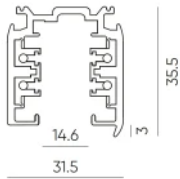

LED line PRIME

Symbol: 210547

EAN: 5905378210547

**LUMICANTO 3fázový železniční kabel
1m bílý PRIME**

Technické kreslení

Rozložení světla

Další fotografie produktů