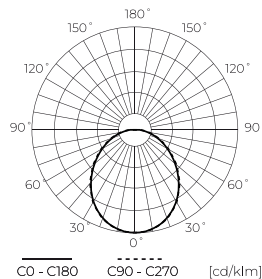

LED line PRIME

Kód: 201927

EAN: 5905378201927

**LED izzó MR16 6500K 5W 600lm 10-18V
AC/DC 120° GU5,3 Ceramic PRIME**

Műszaki rajz

Fényeloszlás