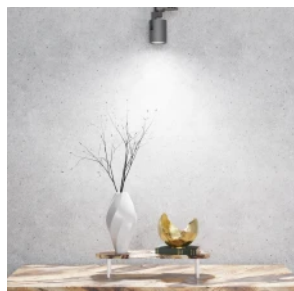

További termékfotók