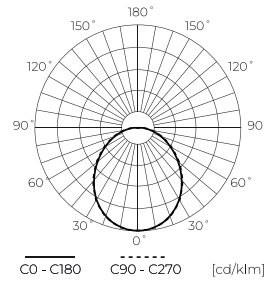

LED line PRIME

Symbole: 201927

EAN: 5905378201927

**Ligne LED PRIME Lampe LED MR16 5W
6500K 600lm 10-18V AC/DC**

Dessin technique

Répartition de la lumière