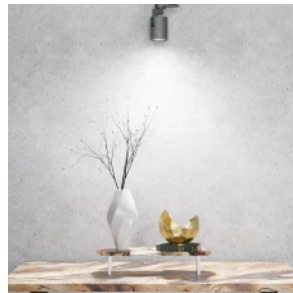

LED line PRIME

Symbole: 201927

EAN: 5905378201927

**Ligne LED PRIME Lampe LED MR16 5W  
6500K 600lm 10-18V AC/DC**

**Dessin technique**

**Répartition de la lumière**

**Photos supplémentaires du produit**

**Données logistiques**