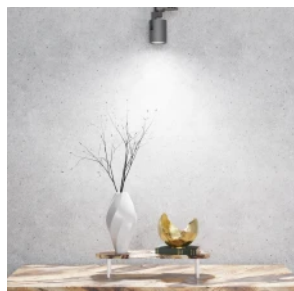

Další fotografie produktů