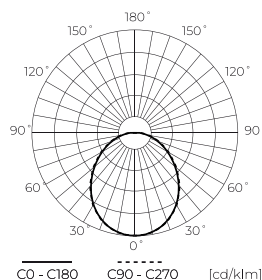

Technické údaje

Parametr	Hodnota
Energetická třída 2019/2015	E
Záruka	5
Moc	• 5 W
Napětí	• 10-18 V AC/DC
Teplota barvy světla	• 6500 K
Světlá barva	Bílý
Index podání barev Ra	80
Třída těsnosti	IP20
Světelný výkon	120
Celkový světelný tok	600 lm
Faktor udržení světelného toku	96
Trvanlivost L70B50	30 000 h
Faktor trvanlivosti	0.9

Parametr	Hodnota
MacAdamovy kroky	≤6
Frekvence napájecího napětí	50/60Hz
Úhel paprsku	120 °
Typ diody	SMD2835
Účinník PF	0,5
Počet cyklů zapnutí/vypnutí	50000
Doba zahřívání lampy na 60 %	1
Provozní teplota	-5+40
Pro aplikace	Uvnitř pokojů
Výška	50
Průměr armatury	50 mm
Materiál (pouzdro)	Keramika

LED line PRIME

Symbol: 201927

EAN: 5905378201927

LED žárovka MR16 6500K 5W 600lm 10-18V AC/DC 120° GU5,3 Keramika PRIME

Technické kreslení

Rozložení světla

Další fotografie produktů

Logistická data

Individuální balení

Množství	1
Šířka	20 mm
Výška	20 mm
Délka	62 mm
Váhy	0,06 kg

Hromadné balení

Množství	100
Šířka	280 mm
Výška	145 mm
Délka	575 mm
Objem	0,023 m ³
Váhy	7 kg

Europaleta

Výška	1950 mm
Množství ve vrstvě	400
Počet vrstev	13
Množství: Euro paleta	5200
Váhy	364 kg