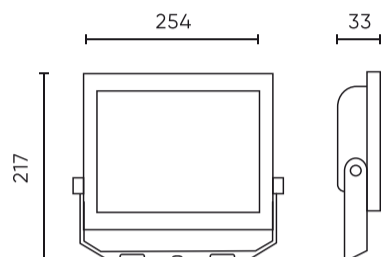

LED line LITE

Simbol: 203327

EAN: 5905378203327

**Proiector LUMINO 4000K 100W
10000lm 120° IP65 LITE**

Desen tehnic

Distribuția luminii

5782310ueW1

Fotografii suplimentare ale produselor

Date logistice

Ambalaj individual

Cantitate	1
Lățime	217 mm
Înălțime	33 mm
Lungime	254 mm
Balanță	0,83 kg

Ambalaje în vrac

Cantitate	8
Lățime	280 mm
Înălțime	235 mm
Lungime	330 mm
Volum	0,021 m ³
Balanță	6,83 kg

Europalet

Cantitate	480
Înălțime	1,90 m
Cantitate în strat	80
Numărul de straturi	6
Cantitate: paleți europeni	60
Balanță	435 kg

LED line LITE

Symbol: 203327

EAN: 5905378203327

**Proiector LUMINO 4000K 100W
10000lm 120° IP65 LITE**