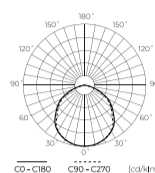

Parametru	Valoare
Faktor trvanlivosti	0.9
Treptele lui MacAdam	≤6
ULOR	<1%
Frecvența tensiunii de alimentare	50/60Hz
Unghiul fasciculului	110
Tipul diodei	SMD LED
Numărul de diode	112
Factorul de putere PF	0,9
Timp de încălzire a lămpii la 60%	1
Temperatura de funcționare	-20÷40
Pentru aplicații	În interiorul camerelor
Înălțime	33 mm
Material (carcasă)	Aluminiu turnat
Material (abajur)	Sticlă securizată

LED line LITE

Simbol: 203327

EAN: 5905378203327

**Proiector LUMINO 4000K 100W
10000lm 120° IP65 LITE**

Desen tehnic

Distribuția luminii

5782310ueW1

Fotografii suplimentare ale produselor

Date logistice

Ambalaj individual

Cantitate	1
Lățime	217 mm
Înălțime	33 mm
Lungime	254 mm
Balanță	0,83 kg

Ambalaje în vrac

Cantitate	8
Lățime	280 mm
Înălțime	235 mm
Lungime	330 mm
Volum	0,021 m ³
Balanță	6,83 kg

Europalet

Cantitate	480
Înălțime	1,90 m
Cantitate în strat	80
Numărul de straturi	6
Cantitate: paleți europeni	60
Balanță	435 kg

LED line LITE

Symbol: 203327

EAN: 5905378203327

**Proiector LUMINO 4000K 100W
10000lm 120° IP65 LITE**