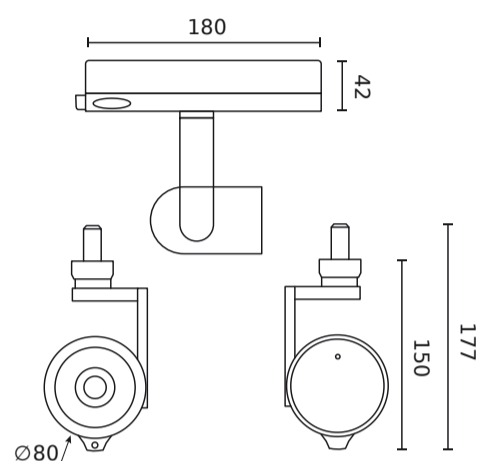

Parametru	Valoare
Putere luminoasă	80
Flux luminos total	2700 lm
Termen de valabilitate L70B50	100 000 h
Frecvența tensiunii de alimentare	50/60Hz
Unghiul fasciculului	24°
Factorul de putere PF	0,95
Temperatura de funcționare	-10 ÷ 30
Pentru aplicații	În interiorul camerelor
Înălțime	177,5 mm
Diametrul fittingului	80 mm

LED line PRIME

Simbol: 227958

EAN: 5905378227958

**Track light AI LED line x Caimeta 35W
CCT 24° alb PRIME**

Desen tehnic

Distribuția luminii

Fotografiile suplimentare ale produselor

Date logistice

Ambalaj individual

Lățime	220 mm
Înălțime	94 mm
Lungime	302 mm
Balanță	1,2 kg

Ambalaje în vrac

Cantitate	12
Lățime	460 mm
Înălțime	305 mm
Lungime	625 mm
Balanță	15.65 kg

Europalet

Cantitate	96
Înălțime	140 cm
Cantitate în strat	48
Numărul de straturi	2
Cantitate: paletți europeni	8
Balanță	160 kg