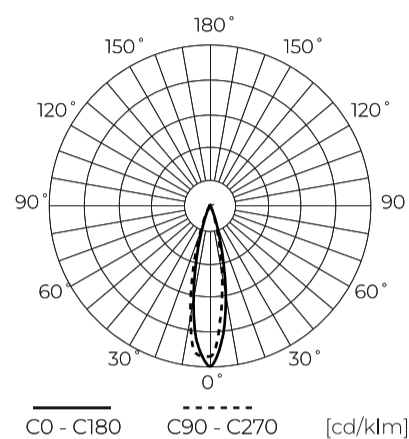

Produs la comandă. Timp de așteptare ~10 săptămâni.

Date tehnice

Parametru	Valoare
Clasa de eficiență energetică 2019/2015	F
Garanție	5
Putere	• 35 W
Tensiune	• 220-240 V AC
Temperatura culorii luminii	• 2700-6500 K
Culoare deschisă	CCT
Indicele de redare a culorilor Ra	90
Clasa de etanșeitate	IP20
Clasa de protecție IK	08
Clasa de protecție electrică	II

Parametru	Valoare
Putere luminoasă	80
Flux luminos total	2700 lm
Termen de valabilitate L70B50	100 000 h
Frecvența tensiunii de alimentare	50/60Hz
Unghiul fasciculului	24°
Factorul de putere PF	0,95
Temperatura de funcționare	-10 ÷ 30
Pentru aplicații	În interiorul camerelor
Înălțime	177,5 mm
Diametrul fittingului	80 mm

LED line PRIME

Simbol: 227958

EAN: 5905378227958

**Track light AI LED line x Caimeta 35W
CCT 24° alb PRIME**

Desen tehnic

Distribuția luminii

Fotografiile suplimentare ale produselor

Date logistice