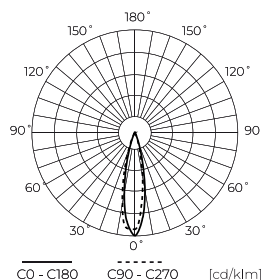

Parametr	Wartość
Okres trwałości L70B50	100 000 h
Obszar wykrywania (promień)	5 m
Częstotliwość napięcia zasilania	50/60Hz
Kąt świecenia	24°
Kąt i zasięg detekcji ruchu	65°/2.8m
Współczynnik mocy PF	0,95
Temperatura pracy	-10 ÷ 30
Do zastosowań	Wewnątrz pomieszczeń
Wysokość	177,5 mm
Średnica oprawy	80 mm
Kolor	Biały

LED line PRIME

Symbol: 227958

EAN: 5905378227958

**Track light AI LED line x Caimeta 35W
CCT 24° biały PRIME**

Rysunek techniczny

Rozsył światła

Dodatkowe zdjęcia produktowe

Dane logistyczne

Opakowanie jednostkowe

Szerokość	220 mm
Wysokość	94 mm
Długość	302 mm
Waga	1,2 kg

Opakowanie zbiorcze

Ilość	12
Szerokość	460 mm
Wysokość	305 mm
Długość	625 mm
Waga	15.65 kg

Europaleta

Ilość opakowań jednostkowych europaleta	96
Wysokość palety	140 cm
Ilość w warstwie	48
Ilość warstw	2
Ilość opakowań zbiorczych europaleta	8
Waga	160 kg