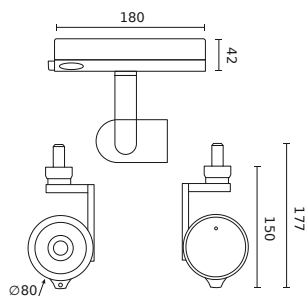

Parametr	Wartość
Okres trwałości L70B50	100 000 h
Obszar wykrywania (promień)	5 m
Częstotliwość napięcia zasilania	50/60Hz
Kąt świecenia	24°
Kąt i zasięg detekcji ruchu	65°/2.8m
Współczynnik mocy PF	0,95
Temperatura pracy	-10 ÷ 30
Do zastosowań	Wewnątrz pomieszczeń
Wysokość	177,5 mm
Średnica oprawy	80 mm
Kolor	Biały

LED line PRIME

Symbol: 227958

EAN: 5905378227958

**Track light AI LED line x Caimeta 35W
CCT 24° biały PRIME**

Rysunek techniczny

Rozsył światła

Dodatkowe zdjęcia produktowe

Dane logistyczne

Opakowanie jednostkowe

Szerokość	220 mm
Wysokość	94 mm
Długość	302 mm
Waga	1,2 kg

Opakowanie zbiorcze

Ilość	12
Szerokość	460 mm
Wysokość	305 mm
Długość	625 mm
Waga	15.65 kg

Europaleta

Ilość opakowań jednostkowych europaleta	96
Wysokość palety	140 cm
Ilość w warstwie	48
Ilość warstw	2
Ilość opakowań zbiorczych europaleta	8
Waga	160 kg