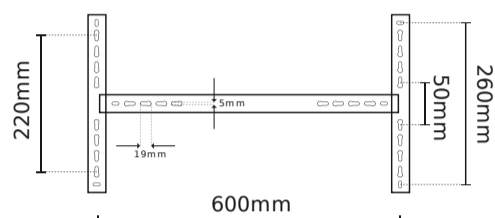

Parametru	Valoare
Faktor trvanlivosti	0.9
Funcție de diminuare a intensității luminoase	-
Treptele lui MacAdam	≤6
Frecvența tensiunii de alimentare	50/60Hz
Unghiul fasciculului	120
Factorul de putere PF	≥0,95
Timp de încălzire a lămpii la 60%	1
Temperatura de funcționare	-20÷40
Pentru aplicații	În interiorul camerelor
Dimensiunea orificiului de montare	60-260 x 600 [mm]
Înălțime	38 mm
Material (carcasă)	Metal
Material (abajur)	Polistiren

LED line LITE

Simbol: 203952

EAN: 5905378203952

**Panel Backlit 2in1 4000K 40W 4000lm
IP20 30x120cm negru Suprafață/
Încastrabil LITE**

Desen tehnic

Distribuția luminii

Fotografiile suplimentare ale produselor

Date logistice

Ambalaj individual

Lățime	1205 mm
Înălțime	45 mm
Lungime	305 mm
Balanță	1,78 kg

Ambalaje în vrac

Cantitate	4
Lățime	325 mm
Înălțime	200 mm
Lungime	1225 mm
Volum	0,079 m ³
Balanță	7,5 kg

Europalet

Cantitate	48
Înălțime	1,4 m
Cantitate în strat	
Numărul de straturi	
Cantitate: paleți europeni	12
Balanță	120 kg

LED line LITE

Simbol: 203952

EAN: 5905378203952

**Panel Backlit 2in1 4000K 40W 4000lm
IP20 30x120cm negru Suprafa?ă/
Încastrabil LITE**