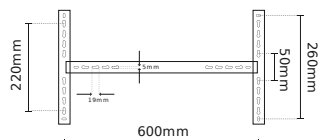

LED line LITE

Symbol: 203952

EAN: 5905378203952

**Panel Backlit 2in1 4000K 40W 4000lm
IP20 30x120cm černý
Povrchový/Zapuštěný LITE**

Technické kreslení

Rozložení světla