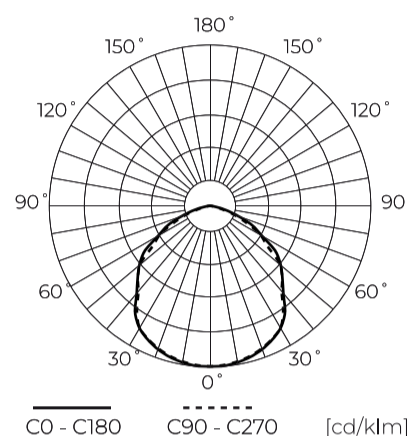

Distribuția luminii