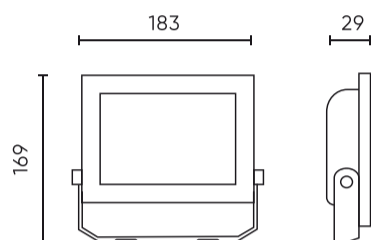

LED line LITE

Simbol: 203310

EAN: 5905378203310

**Proiector LUMINO 4000K 50W 5000lm
120° IP65 LITE**

Desen tehnic