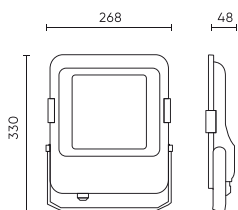

LED line PRIME

Symbol: 200227

EAN: 5905378200227

**Naświetlacz FLOODLIGHT 4000K 100W
14000lm 120° IP66 PRIME**

Rysunek techniczny