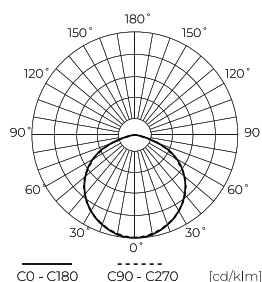

Dane techniczne

Parametr	Wartość
Klasa Energetyczna 2019/2015	D
Gwarancja	5/7*
Moc	• 100 W
Napięcie	• 100-277 V AC
Temperatura barwy światła	• 4000 K
Barwa światła	Biała
Współczynnik odwzorowania barw Ra	70
Klasa szczelności	IP66
Stopień ochrony IK	08
Klasa ochrony elektrycznej	I
Wydajność świetlna	140
Całkowity strumień świetlny	14000
Współczynnik zachowania strumienia świetlnego	96
Okres trwałości L70B50	50 000 h
L80B*- różnica B10-B50 ≈ 1% (według LightingEurope)-pomijalna	35000 h
Współczynnik trwałości	0.9

Parametr	Wartość
Kroki MacAdama	≤6
Długość przewodów	920 mm
Typ mocowania	Natynkowy
Częstotliwość napięcia zasilania	50/60Hz
Kąt świecenia	120
Typ diody	SMD2835
Ilość diod	216
Współczynnik mocy PF	≥0,9
Ilość cykli włącz/wyłącz	50000
Czas nagrzewania lampy do 60%	1
Temperatura pracy	-40÷45
Do zastosowań	Wewnątrz i zewnątrz pomieszczeń
Wysokość	46 mm
Materiał (obudowa)	Aluminium
Materiał (klosz)	Szkoło hartowane

LED line PRIME

Symbol: 200227

EAN: 5905378200227

**Naświetlacz FLOODLIGHT 4000K 100W
14000lm 120° IP66 PRIME**

Rysunek techniczny

Rozsył światła

Dodatkowe zdjęcia produktowe

Dane logistyczne

Opakowanie jednostkowe

Szerokość	330 mm
Wysokość	47,5 mm
Długość	268 mm
Waga	1,85 kg

Opakowanie zbiorcze

Ilość	5
Szerokość	395 mm
Wysokość	305 mm
Długość	300 mm
Objętość	0,036 m ³
Waga	9,6 kg
Uwagi	CARTON BOX