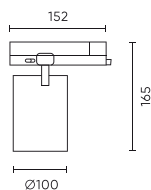

EAN: 5905378210523

**Track light LUMICANTO 6-20W CCT  
36/60° biały PRIME**

**Rysunek techniczny**

**Rozsył światła**

**Dodatkowe zdjęcia produktowe**

**Dane logistyczne**

**Opakowanie jednostkowe**

Szerokość	108 mm
Wysokość	175 mm
Długość	186 mm
Waga	0,67 kg

**Opakowanie zbiorcze**

Ilość	20
Szerokość	385 mm
Wysokość	365 mm
Długość	565 mm
Objętość	0,079 m <sup>3</sup>
Waga	16,8 kg

**Europaleta**

Wysokość palety	1825 mm
Ilość w warstwie	80
Ilość warstw	5
Ilość opakowań zbiorczych europaleta	400
Waga	368 kg