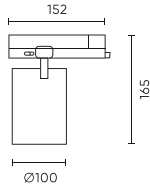

**Track light LUMICANTO 6-20W CCT
36/60° 3 Phasen Weiß PRIME**

Technische Zeichnung

Lichtverteilung

Zusätzliche Produktfotos

Logistikdaten

Einzelverpackung

Breite	108 mm
Höhe	175 mm
Länge	186 mm
Gewicht	0,67 kg

Großverpackung

Menge	20
Breite	385 mm
Höhe	365 mm
Länge	565 mm
Volumen	0,079 m ³
Gewicht	16,8 kg

Europalette

Palettenhöhe	1825 mm
Menge in der Schicht	80
Anzahl der Schichten	5
Großmengen	400
Waage	368 kg