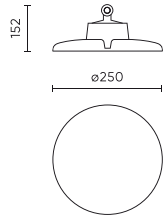

LED line PRIME

Symbol: 206588

EAN: 5905378206588

**Oprawa Highbay PHANTOM 4000K 70W
13300lm 120° IP65 czarna PRIME 1-10V**

Rysunek techniczny