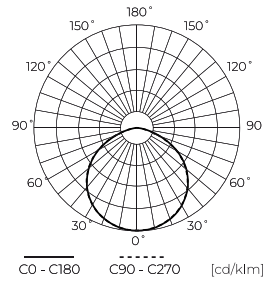

Rozsył światła