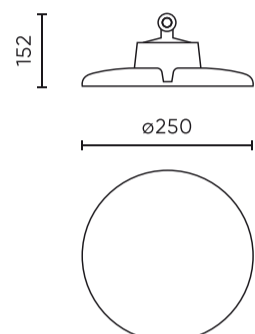

LED line PRIME

Kód: 206588

EAN: 5905378206588

**Highbay világítótest PHANTOM 4000K
70W 13300lm 120° IP65 fekete PRIME 1-
10V**

Műszaki rajz