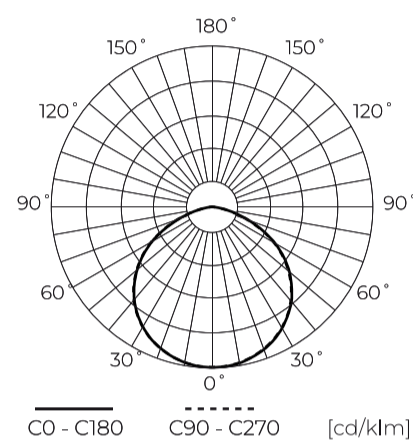

Fényeloszlás