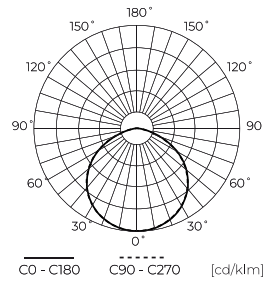

**Technische Daten**

Parameter	Wert
Energieeffizienzklasse 2019/2015	B
Garantie	5/7*
Leistung	• 70 W
Spannung	• 100-277 V AC
Farbtemperatur des Lichts	• 4000 K
Lichtfarbe	Weiß
Farbwiedergabe-Index Ra	70
Schutzart	IP65
IK Schutzgrad	09
Die Schutzklasse gegen elektrischen Schlag ist:	I
Lichtausbeute	190
Lichtstrom	13300
Lumenerhaltungsfaktor	96
Lebensdauer L70B50	100 000 h
L80B* – Unterschied B10–B50 ≈ 1 % (laut LightingEurope) – vernachlässigbar	75000 h

Parameter	Wert
L90B* – Unterschied B10–B50 ≈ 1 % (laut LightingEurope) – vernachlässigbar	50000 h
Dimmfunktion	1-10
Standby-Stromverbrauch	0
Frequenz der Stromversorgung	50/60Hz
Abstrahlwinkel	120
Diodentyp	SMD 2835
Anzahl der LEDs	320
Leistungsfaktor PF	>=0,95
Anzahl der Ein-/Aus-Schaltzykle	50000
Lampenaufwärmzeit bis zu 60%	1
Betriebstemperatur	-30÷45
Höhe	152 mm
Leuchtdurchmesser	250 mm
Material (Gehäuse)	Aluminium
Material (Abdeckung)	Polycarbonat

LED line PRIME

Code: 206588

EAN: 5905378206588

**Highbay-Leuchte PHANTOM 4000K  
70W 13300lm 120° IP65 schwarz PRIME  
1-10V**

**Technische Zeichnung**

**Lichtverteilung**

**Zusätzliche Produktfotos**

**Logistikdaten**

**Einzelverpackung**

Menge	1
Breite	300 mm
Höhe	300 mm
Länge	160 mm
Gewicht	1,7 kg

**Großverpackung**

Menge	1
Breite	300 mm
Höhe	160 mm
Länge	300 mm
Volumen	0,014 m <sup>3</sup>
Gewicht	1,7 kg

**Europalette**