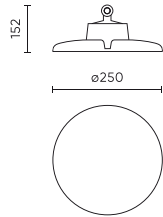

LED line PRIME

Code: 206588

EAN: 5905378206588

**Highbay-Leuchte PHANTOM 4000K
70W 13300lm 120° IP65 schwarz PRIME
1-10V**

Technische Zeichnung