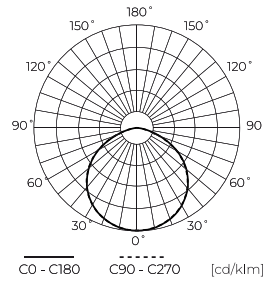

Rozložení světla