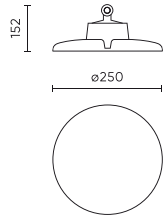

LED line PRIME

Symbol: 206588

EAN: 5905378206588

**Highbay svítidlo PHANTOM 4000K 70W
13300lm 120° IP65 černá PRIME 1-10V**

Technické kreslení