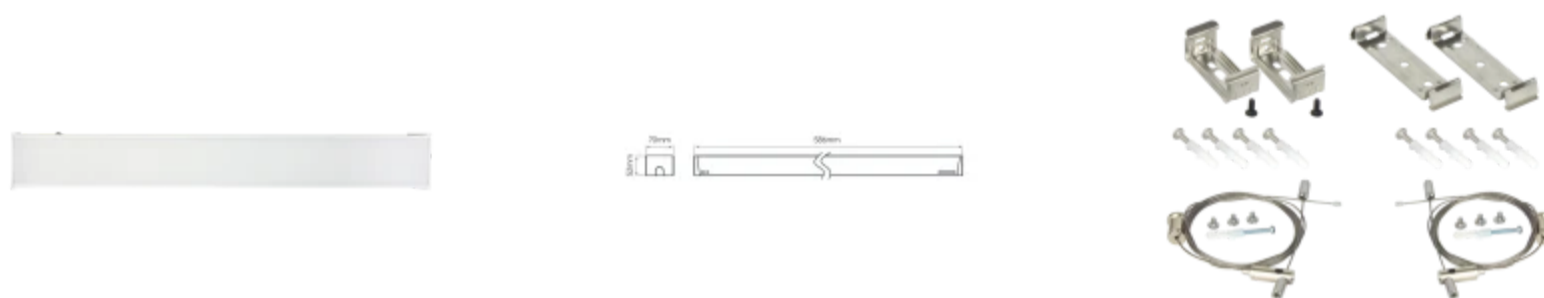

LED line PRIME

Symbol: 204508

EAN: 5905378204508

**Oprawa liniowa FUSION 4000K 20W
2600lm 30*90° IP20 60cm biała PRIME
0-10V**

Oprawa liniowa FUSION 20W marki LED line PRIME to innowacyjne rozwiązanie oświetleniowe, które zapewnia strumień świetlny 2600 lm przy efektywności 130 lm/W. Charakteryzuje się temperaturą barwową 4000K, co gwarantuje neutralne, naturalne światło. Dzięki opcjonalnemu sterowaniu 0-10V oraz różnorodnym soczewkom z regulowanym kątem rozsyłania (30° x 90°) umożliwi elastyczne dopasowanie do potrzeb użytkowników.

LED line PRIME

Symbol: 204508

EAN: 5905378204508

**Oprawa liniowa FUSION 4000K 20W
2600lm 30*90° IP20 60cm biała PRIME
0-10V**

Rysunek techniczny

Rozsył światła

Dodatkowe zdjęcia produktowe

Dane logistyczne