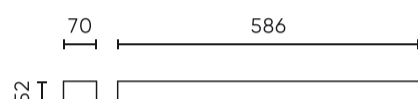

LED line PRIME

Symbol: 204508

EAN: 5905378204508

**Oprawa liniowa FUSION 4000K 20W
2600lm 30*90° IP20 60cm biała PRIME
0-10V**

Rysunek techniczny

Rozsył światła

Dodatkowe zdjęcia produktowe

Dane logistyczne