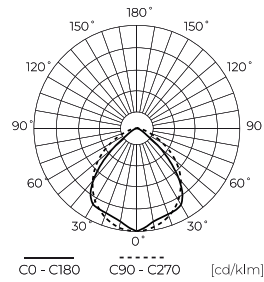

**Technische Daten**

Parameter	Wert
Energieeffizienzklasse 2019/2015	C
Garantie	5/7*
Leistung	• 40 W
Spannung	• 220-240 V AC
Farbtemperatur des Lichts	• 4000 K
Lichtfarbe	Weiß
Farbwiedergabe-Index Ra	80
Schutzart	IP20
IK Schutzgrad	08
Die Schutzklasse gegen elektrischen Schlag ist:	I
Lichtausbeute	130
Lichtstrom	5200
Lumenerhaltungsfaktor	96

Parameter	Wert
Lebensdauer L70B50	50 000 h
L80B* - Unterschied B10-B50 ≈ 1 % (laut LightingEurope) - vernachlässigbar	35000 h
Faktor Dauerhaftigkeit	0.9
MacAdam Schritte	≤6
Schlingenlänge	200 cm
Standby-Stromverbrauch	0
Befestigungsart	Gemischt
Frequenz der Stromversorgung	50/60Hz
Leistungsfaktor PF	0,9
Lampenaufwärmzeit bis zu 60%	1
Betriebstemperatur	-20÷45
Für den Innenbereich	Innenbereich
Höhe	52

LED line PRIME

Code: 475763

EAN: 5907777475763

**Lineare Leuchte FUSION 4000K 40W  
5200lm 90\*110° IP20 120cm schwarz  
PRIME**

**Technische Zeichnung**

**Lichtverteilung**

**Zusätzliche Produktfotos**

**Logistikdaten**

**Einzelverpackung**

Breite	1158 mm
Höhe	52 mm
Länge	70 mm
Gewicht	1,82 kg

**Großverpackung**

Menge	12
Breite	1260 mm
Höhe	260 mm
Länge	260 mm
Volumen	0,085 m <sup>3</sup>
Gewicht	22,09 kg
Kommentare	

**Europalette**