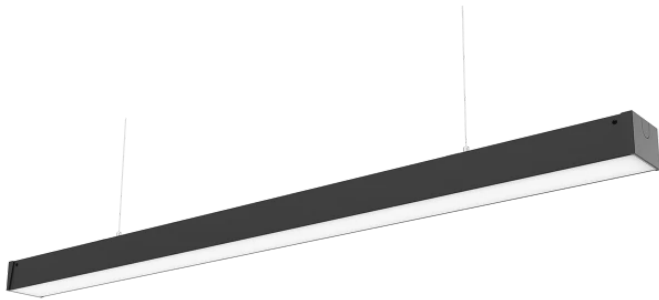

LED line PRIME

Code: 475763

EAN: 5907777475763

**Lineare Leuchte FUSION 4000K 40W  
5200lm 90\*110° IP20 120cm schwarz  
PRIME**

FUSION lineare Einstellung von 40W LED Linie PRIME und 5200 lm Lichtstrom verbindet modernes Design perfekt mit Effizienz. Sie zeichnet sich durch Farbtemperatur 4000 K und Lichtübertragungswinkel 90x110° aus, die eine optimale Beleuchtung unter unterschiedlichen Bedingungen ermöglicht. Aus hochwertigem Aluminium zeichnet es sich durch Haltbarkeit und effektive Wärmeabfuhr aus, die seine Lebensdauer auf 50.000 Stunden verlängert.