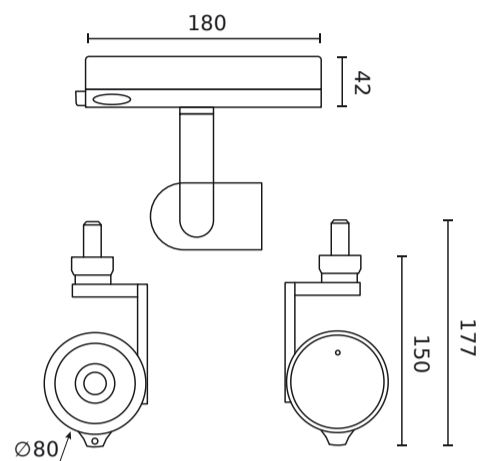

Parametru	Valoare
Putere luminoasă	50
Flux luminos total	1700 lm
Termen de valabilitate L70B50	100 000 h
Frecvența tensiunii de alimentare	50/60Hz
Unghiul fasciculului	24°
Factorul de putere PF	0,95
Temperatura de funcționare	-10 ÷ 30
Pentru aplicații	În interiorul camerelor
Înălțime	177,5 mm
Diametrul fittingului	80 mm

LED line PRIME

Simbol: 227958-HC

EAN: 5905378228016

**Track light AI LED line x Caimeta 35W
CCT 24° alb PRIME fagure de miere**

Desen tehnic

Distribuția luminii

Fotografiile suplimentare ale produselor

Date logistice

Ambalaj individual

Lățime	220 mm
Înălțime	94 mm
Lungime	302 mm
Balanță	1,2 kg

Ambalaje în vrac

Cantitate	12
Lățime	460 mm
Înălțime	305 mm
Lungime	625 mm
Balanță	15.65 kg

Europalet

Cantitate	96
Înălțime	140 cm
Cantitate în strat	48
Numărul de straturi	2
Cantitate: paletți europeni	8
Balanță	160 kg