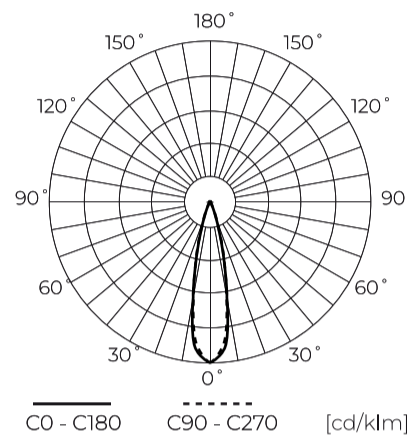

Date tehnice

Parametru	Valoare
Clasa de eficiență energetică 2019/2015	F
Garanție	5
Putere	• 35 W
Tensiune	• 220-240 V AC
Temperatura culorii luminii	• 2700-6500 K
Culoare deschisă	CCT
Indicele de redare a culorilor Ra	90
Clasa de etanșeitate	IP20
Clasa de protecție IK	08
Clasa de protecție electrică	II

Parametru	Valoare
Putere luminoasă	50
Flux luminos total	1700 lm
Termen de valabilitate L70B50	100 000 h
Frecvența tensiunii de alimentare	50/60Hz
Unghiul fasciculului	24°
Factorul de putere PF	0,95
Temperatura de funcționare	-10 ÷ 30
Pentru aplicații	În interiorul camerelor
Înălțime	177,5 mm
Diametrul fittingului	80 mm

LED line PRIME

Simbol: 227958-HC

EAN: 5905378228016

**Track light AI LED line x Caimeta 35W
CCT 24° alb PRIME fagure de miere**

Desen tehnic

Distribuția luminii

Fotografiile suplimentare ale produselor

Date logistice