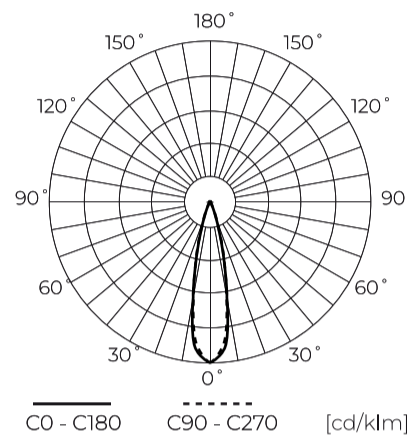

Dane techniczne

| Parametr | Wartość |
|-----------------------------------|----------------|
| Klasa Energetyczna 2019/2015 | F |
| Gwarancja | 5 |
| Moc | • 35 W |
| Napięcie | • 220-240 V AC |
| Temperatura barwy światła | • 2700-6500 K |
| Barwa światła | CCT |
| Współczynnik odwzorowania barw Ra | 90 |
| Klasa szczelności | IP20 |
| Stopień ochrony IK | 08 |
| Klasa ochrony elektrycznej | II |
| Wydajność świetlna | 50 |
| Całkowity strumień świetlny | 1700 lm |

| Parametr | Wartość |
|----------------------------------|----------------------|
| Okres trwałości L70B50 | 100 000 h |
| Obszar wykrywania (promień) | 5 m |
| Częstotliwość napięcia zasilania | 50/60Hz |
| Kąt świecenia | 24° |
| Kąt i zasięg detekcji ruchu | 65°/2.8m |
| Współczynnik mocy PF | 0,95 |
| Temperatura pracy | -10 ÷ 30 |
| Do zastosowań | Wewnątrz pomieszczeń |
| Wysokość | 177,5 mm |
| Średnica oprawy | 80 mm |
| Kolor | Biały |

LED line PRIME

Symbol: 227958-HC

EAN: 5905378228016

**Track light AI LED line x Caimeta 35W
CCT 24° biały PRIME honeycomb**

Rysunek techniczny

Rozsył światła

Dodatkowe zdjęcia produktowe

Dane logistyczne