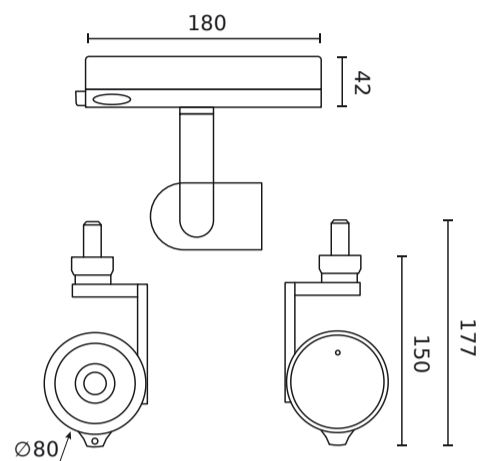

| Parametr | Wartość |
|----------------------------------|----------------------|
| Okres trwałości L70B50 | 100 000 h |
| Obszar wykrywania (promień) | 5 m |
| Częstotliwość napięcia zasilania | 50/60Hz |
| Kąt świecenia | 24° |
| Kąt i zasięg detekcji ruchu | 65°/2.8m |
| Współczynnik mocy PF | 0,95 |
| Temperatura pracy | -10 ÷ 30 |
| Do zastosowań | Wewnątrz pomieszczeń |
| Wysokość | 177,5 mm |
| Średnica oprawy | 80 mm |
| Kolor | Biały |

LED line PRIME

Symbol: 227958-HC

EAN: 5905378228016

**Track light AI LED line x Caimeta 35W
CCT 24° biały PRIME honeycomb**

Rysunek techniczny

Rozsył światła

Dodatkowe zdjęcia produktowe

Dane logistyczne

Opakowanie jednostkowe

| | |
|-----------|--------|
| Szerokość | 220 mm |
| Wysokość | 94 mm |
| Długość | 302 mm |
| Waga | 1,2 kg |

Opakowanie zbiorcze

| | |
|-----------|----------|
| Ilość | 12 |
| Szerokość | 460 mm |
| Wysokość | 305 mm |
| Długość | 625 mm |
| Waga | 15.65 kg |